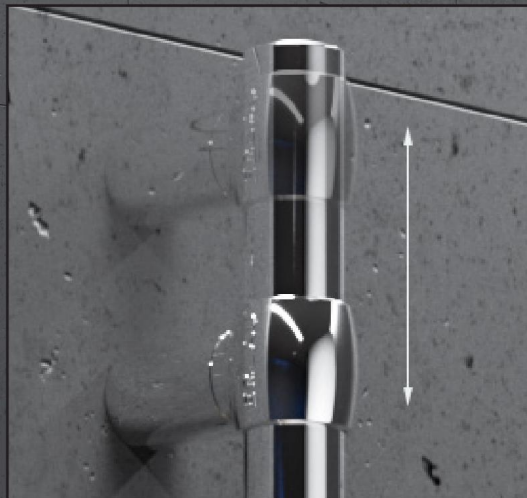

Elegant design en veiligheid in uw moderne badkamer van de toekomst - VariGrip is stabiel, veerkrachtig, gemakkelijk schoon te maken en voldoet in alle situaties aan de hoogste eisen.

De VariGrip douchestang is stabiel en belastbaar (tot 150 kg), gebruiksvriendelijk en met één hand te bedienen. Hij is compatibel met alle gangbare handdouches en kan op bestaande boorgaten worden gemonteerd.