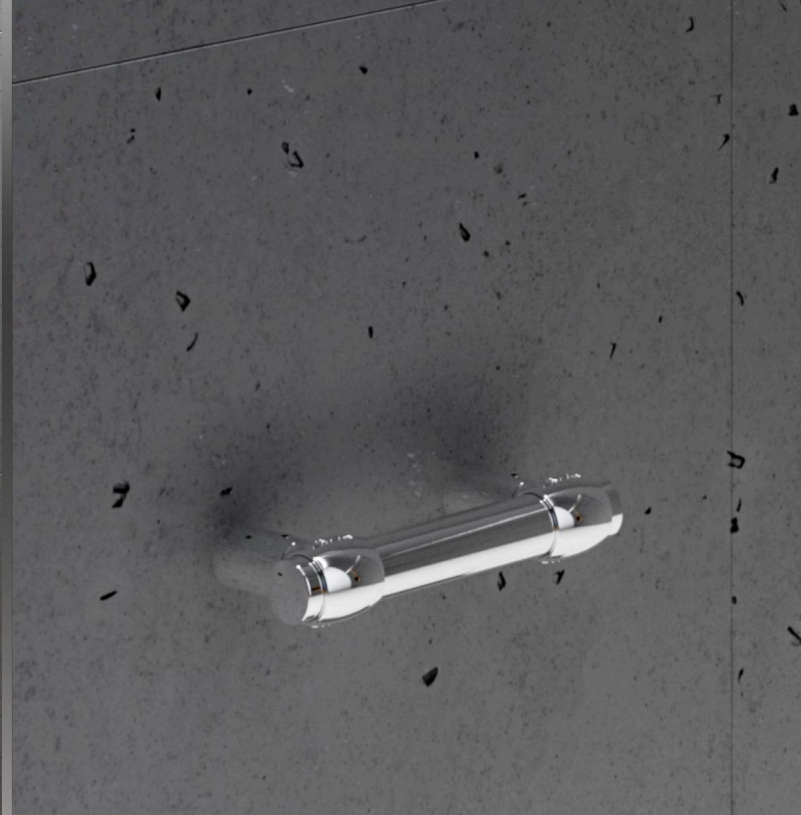

VOETENSTEUN

Deze praktische en stijlvolle voetensteun mag in geen enkele badkamer ontbreken. Lengte 200 mm.

HG-V 200 CHROOM